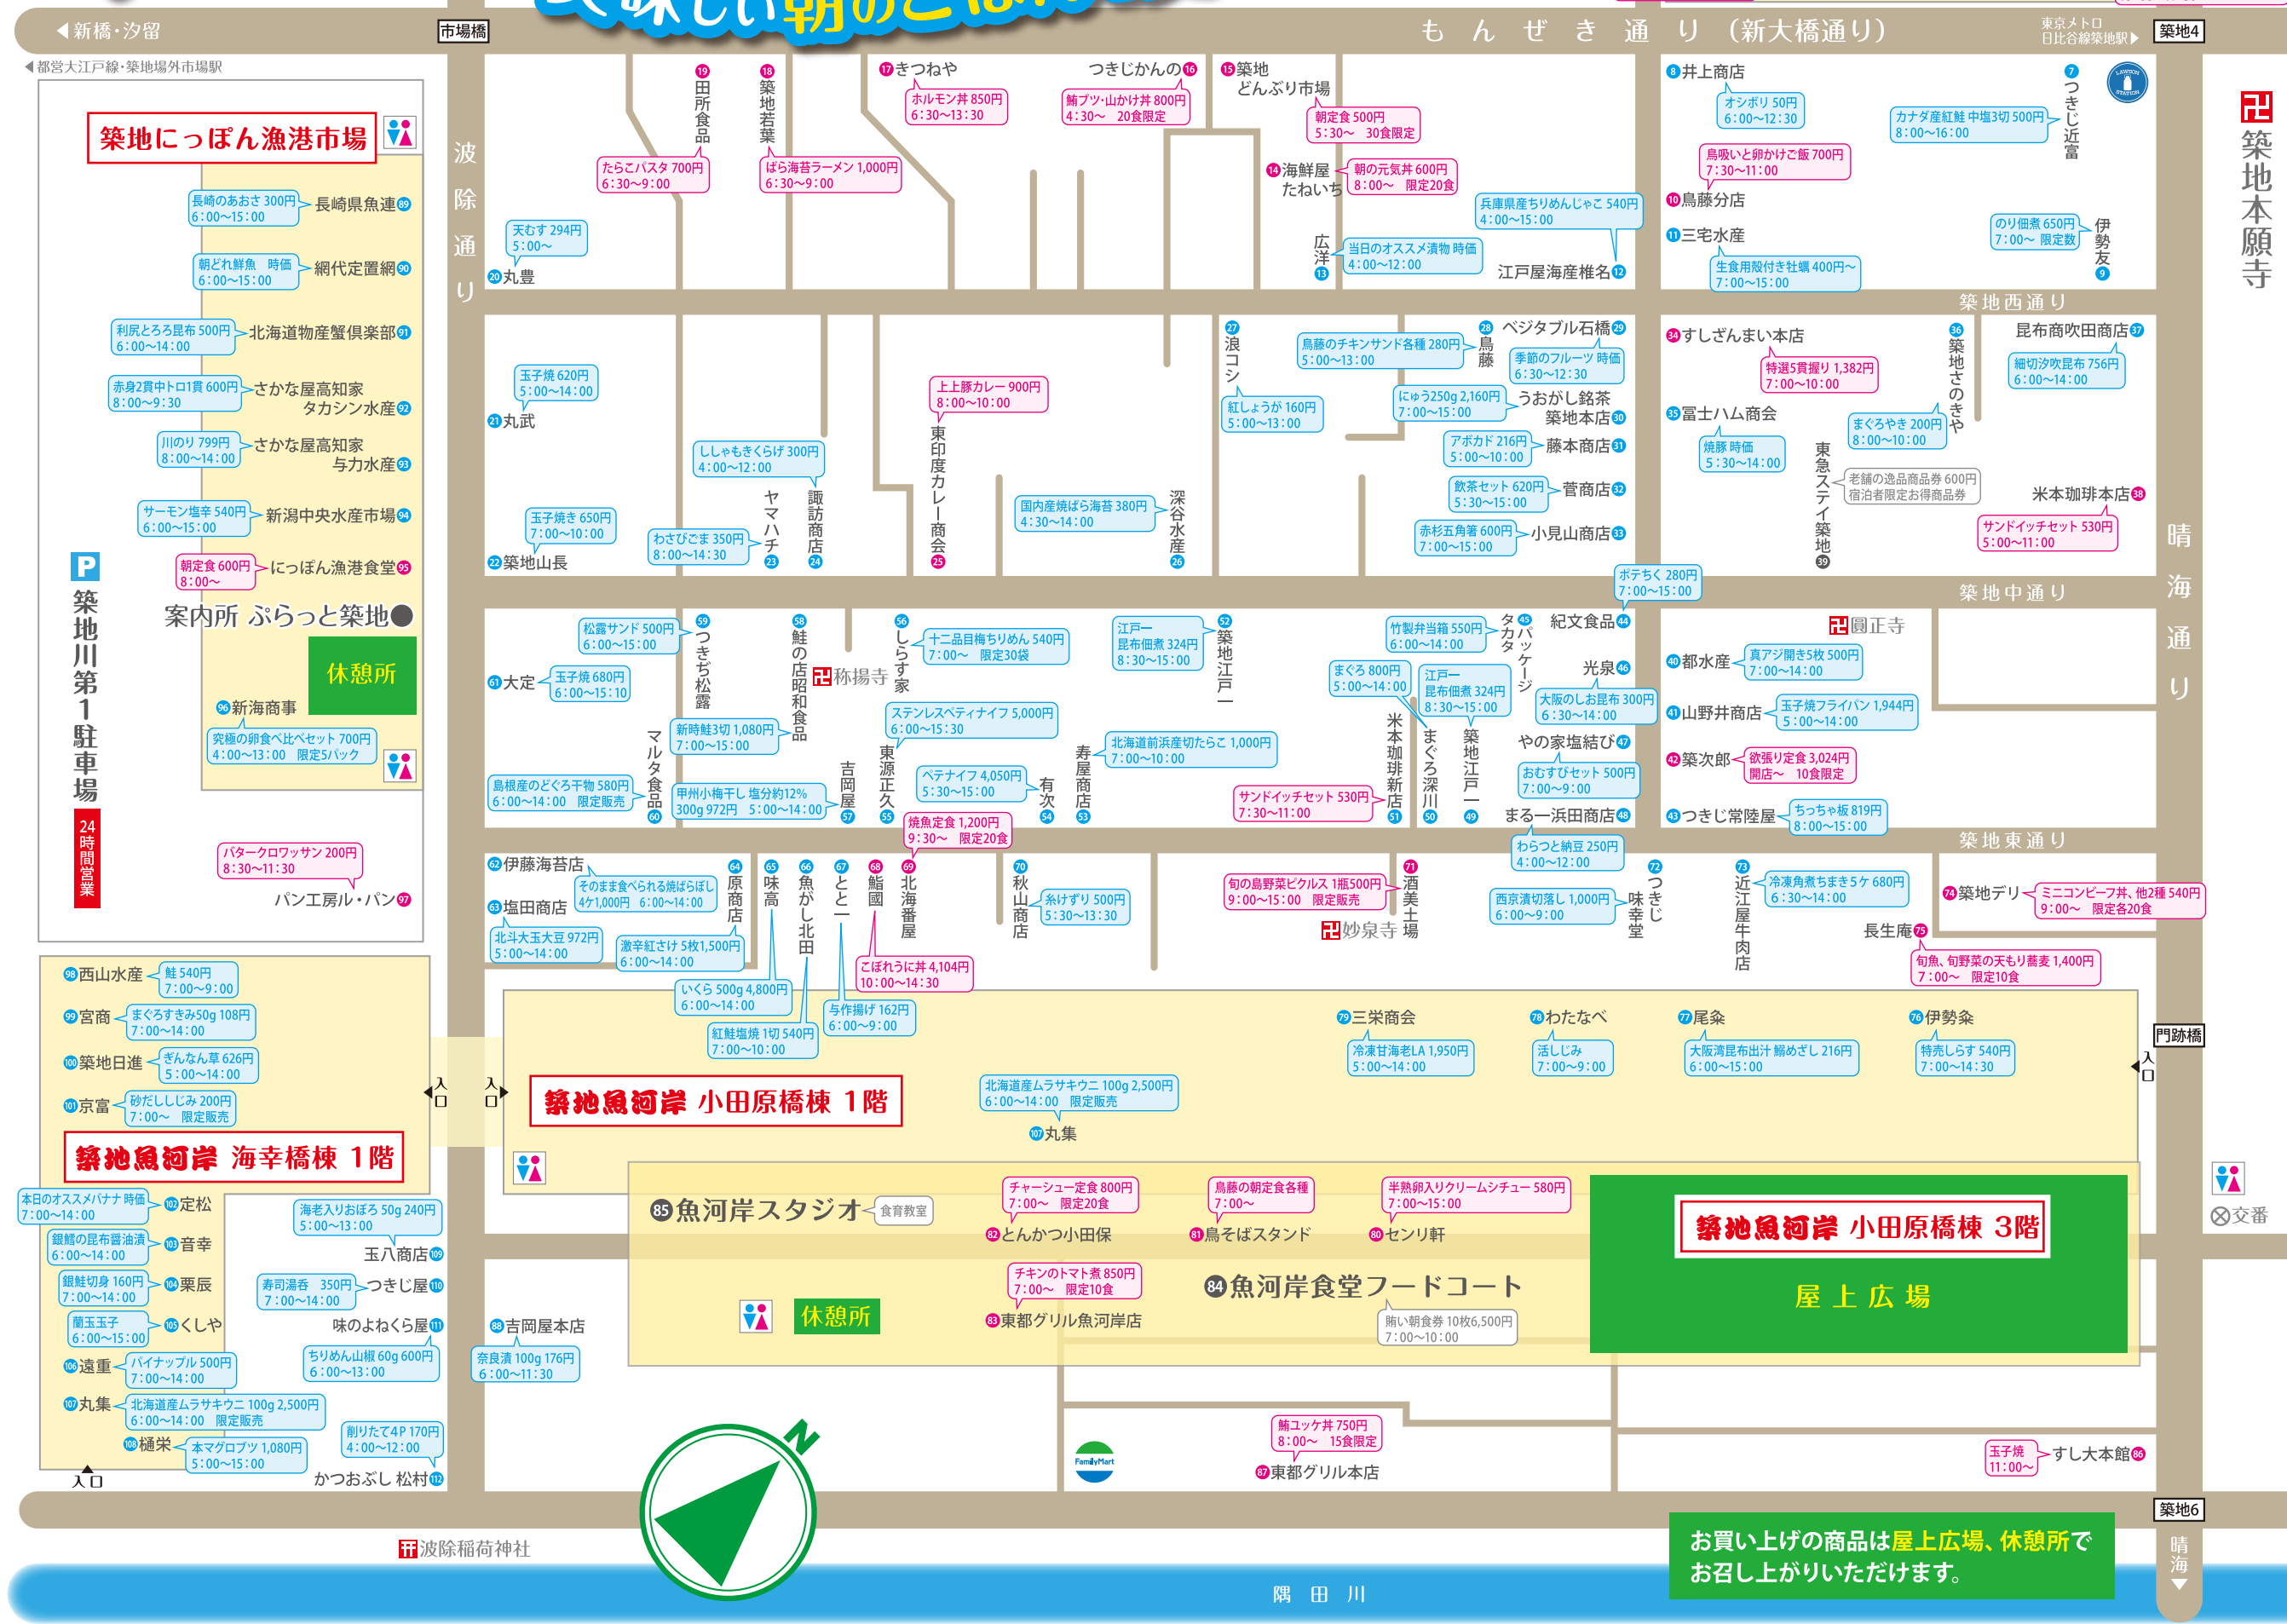

築地場外市場に  
**美味しい朝ごはんを食べに行こう!**

**美味しい朝のごはんを買いに行こう!**

築地場外市場  
**「朝食フエア」参加店マップ**

合計**112**店  
飲食店 27店舗  
物販店 82店舗  
その他 3店舗

お買い上げの商品は屋上広場、休憩所でお召し上がりいただけます。