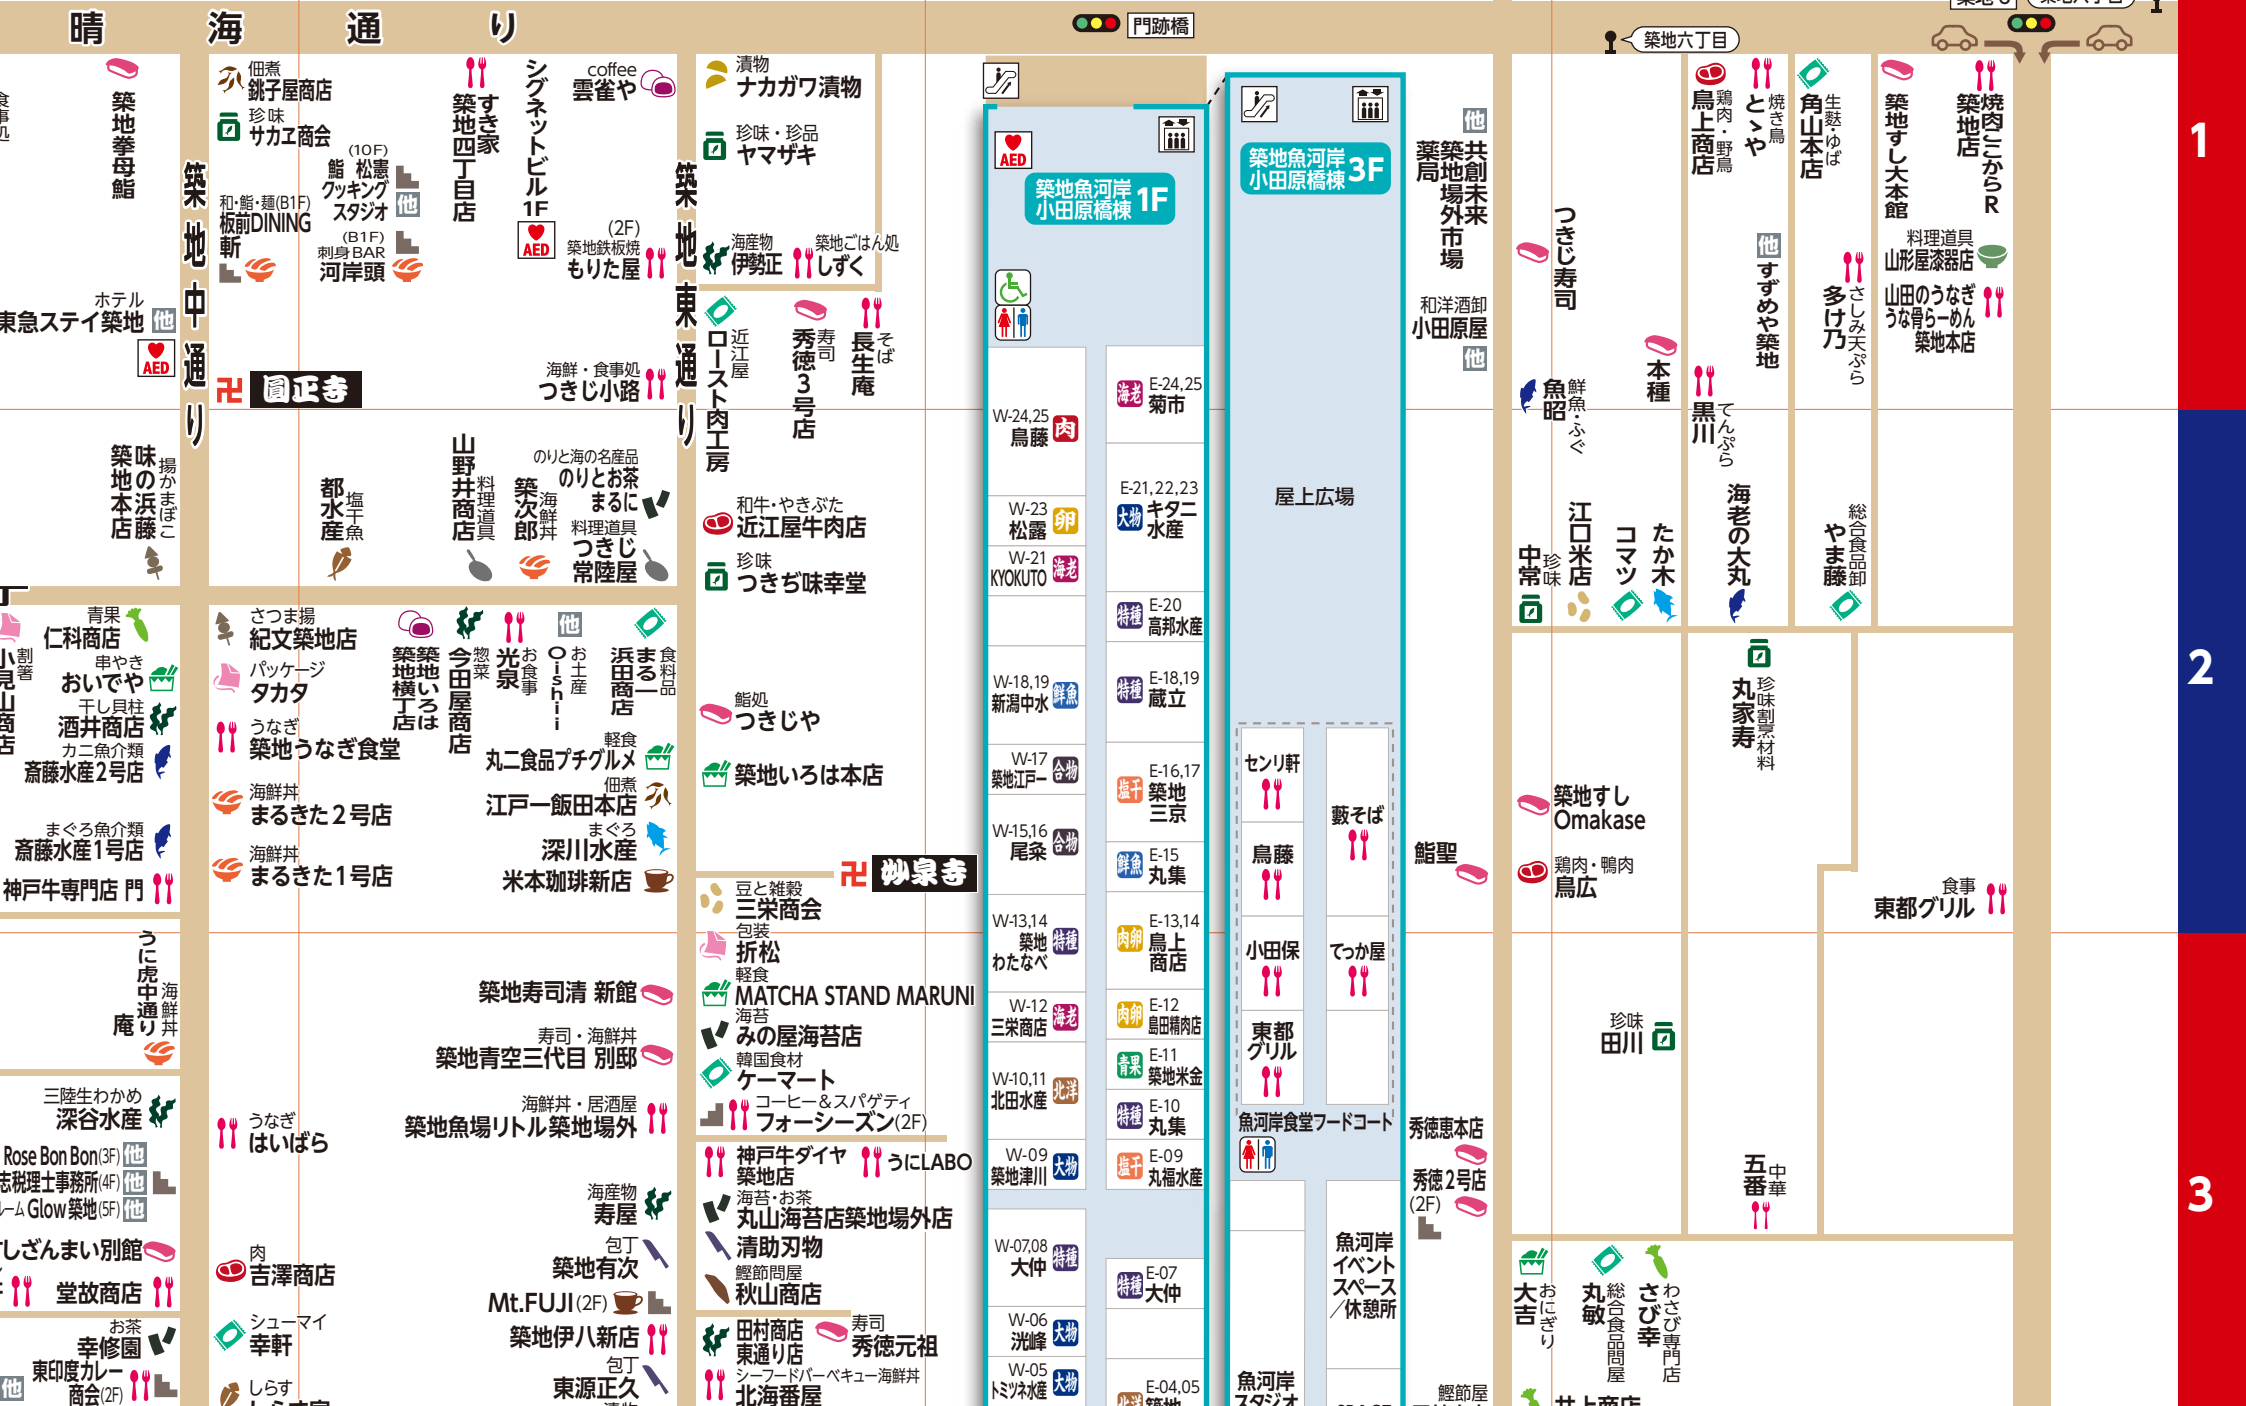

築地場外市場全図

D

E

F

晴海通り

門跡橋

築地6 築地六丁目

築地六丁目

築地魚河岸 小田原橋棟 1F

築地魚河岸 小田原橋棟 3F

屋上広場

セリ軒 鳥藤 小田保 東都グリル

魚河岸 魚河岸 イベントスペース/休憩所

魚河岸 スタジオ

他 築地 共創市場 和洋酒卸 小田原屋

鮭聖

秀徳本店 秀徳2号店 (2F)

鮭節屋

焼肉ニからR 築地店 築地すし大本館 料理道具 山形屋漆器店 山田のうなぎ うな骨らーめん 築地本店 多げ乃 さしみ天ぷら 生葱ゆば 角山本店 焼き鳥 トシヤ 鶏肉・野鳥 鳥上商店 他 すすめや築地

つぎじ寿司 魚昭 鮮魚ふぐ 江口米店 中常 本種 黒川 てんぷら 海老の大丸 総合食品卸 やま藤 コマツ たか木

丸家寿 珍味製菓材料 築地すし Omakase 鶏肉・鴨肉 鳥広 食器 東都グリル

珍味 田川 五番 中華 丸敏 総合食品卸屋 さび幸 わさび専門店 おにぎり 大吉

井上商店

1

2

3