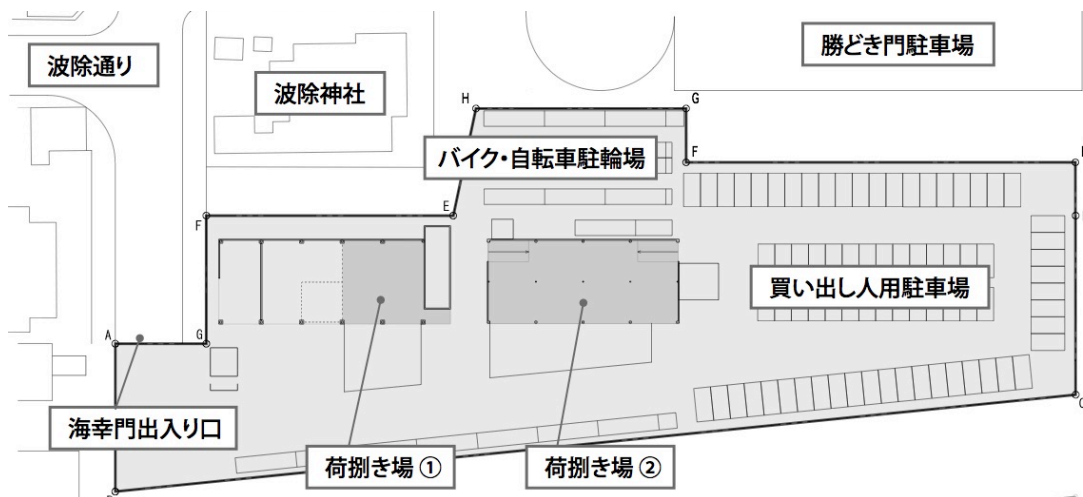

買い出し人の皆様

NPO 築地食のまちづくり協議会

【重要なご案内】

日頃より築地場外市場をご利用いただきありがとうございます。市場跡地に、築地場外市場の買い出し人駐車場を確保いたしました。以下をご確認の上、ご利用ください。

1. 買い出し人駐車場の場所について

買い出し人駐車場は場内市場の海幸門を入れて左手にあります。

2. 買い出し人駐車場の利用について

- ・ 市場跡地の一部に買い出し人用駐車場を設けました。
- ・ 買い出し人用駐車場は 10月15日（月）午前3時から利用できるようになります。
- ・ 利用可能時間は3時～10時となります。利用可能時間外の駐車はできません。
- ・ 買い出し人用駐車場は、駐車場特別駐車証を車両に掲示していれば無料で利用することができます。ただし無料利用期間は出入り口にカード式ゲートが設置される 10月31日（水）までとなります。それ以降は築地川第一駐車場と同じ料金設定となりますが、現在駐車場サービス券の発行を検討しています。
- ・ バイク・自転車駐輪場も10月31日（水）まで無料で利用ができます。
- ・ 駐車場特別駐車証は場外市場各店よりお受け取りください。駐車場特別駐車証はお受け取り後に買い出し用車両のフロントに掲示ください。

3. 配送便の利用について

- ・ 荷捌き場②で、丸央商事による個配を行います。場外市場で買い出しをされたあと自店への配送を希望される方は、この配送便をご利用ください。ただし荷捌き場②は 10月19日（金）午前3時から利用可能となります。それまではこれまで通り千社額棟 1F で丸央商事による個配の受付を行います。
- ・ 豊洲市場の仲卸で買い出しをされたあとに築地場外市場に寄られる場合、豊洲市場の荷を荷捌き場①に送ることができます（丸両平友が配送会社になります）。詳しくはお取引先の仲卸にご確認ください。