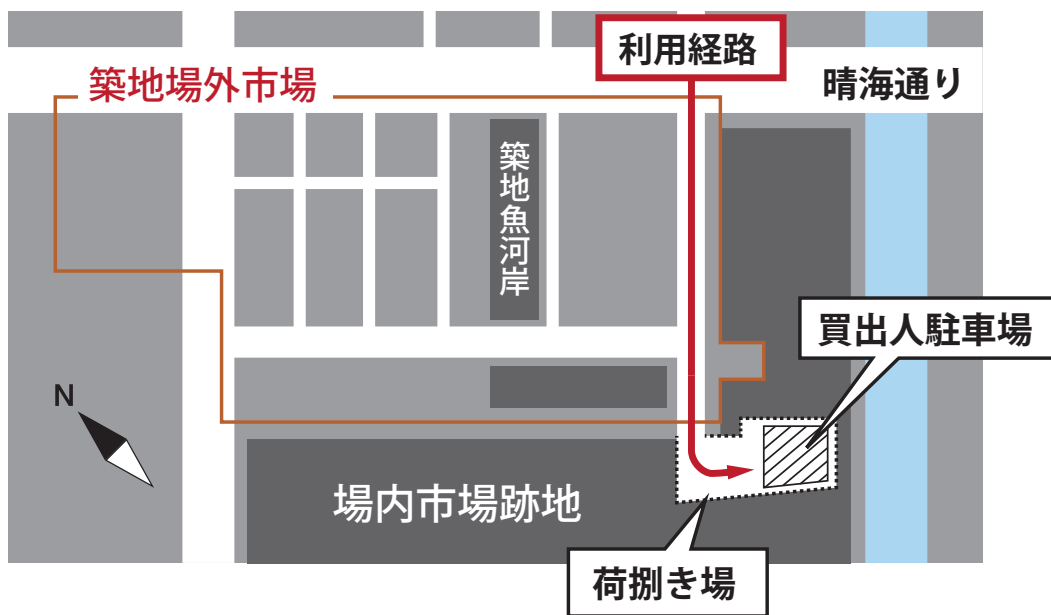

買い出し人の皆様

NPO 築地食のまちづくり協議会

【重要なご案内】

日頃より築地場外市場をご利用いただきありがとうございます。市場跡地に、築地場外市場の買い出し人駐車場を確保いたしました。以下をご確認の上、ご利用ください。

1. 買い出し人駐車場の場所について

買い出し人駐車場は場内市場の海幸門を入れて左手にあります。

2. 買い出し人駐車場の利用について

- ・ 市場跡地の一部に買い出し人用駐車場を設けました。
- ・ 買い出し人用駐車場は 10月15日（月）午前3時から利用できるようになります。
- ・ 利用可能時間は3時～10時となります。利用可能時間外の駐車はできません。
- ・ 買い出し人用駐車場は、駐車場特別駐車証を車両に掲示していれば無料で利用することができます。ただし無料利用期間は出入り口にカード式ゲートが設置される 10月31日（水）までとなります。それ以降は築地川第一駐車場と同じ料金設定となりますが、現在駐車場サービス券の発行を検討しています。
- ・ バイク・自転車駐輪場も10月31日（水）まで無料で利用ができます。
- ・ 駐車場特別駐車証は場外市場各店よりお受け取りください。駐車場特別駐車証はお受け取り後に買い出し用車両のフロントに掲示ください。

3. 配送便の利用について

- ・ 荷捌き場②で、丸央商事による個配を行います。場外市場で買い出しをされたあと自店への配送を希望される方は、この配送便をご利用ください。ただし荷捌き場②は 10月19日（金）午前3時から利用可能となります。それまではこれまで通り千社額棟 1F で丸央商事による個配の受付を行います。
- ・ 豊洲市場の仲卸で買い出しをされたあとに築地場外市場に寄られる場合、豊洲市場の荷を荷捌き場①に送ることができます（丸両平友が配送会社になります）。詳しくはお取引先の仲卸にご確認ください。